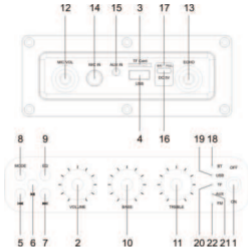

Fonksiyonel İşlemler ve Özellikler

1. **1. OFF/ON:** Güç Düğmesi.
2. **2. Ana Ses Düğmesi:** USB/TF Kart/AUX/Bluetooth/FM Modlarında hoparlörün ses çıkışını ayarlamak (artırmak ve azaltmak) için kullanılır.
3. **3. TF Kart Yuvası:** FAT32 formatında herhangi bir Micro SD Karttan (Maksimum desteklenen boyut 32GB) MP3 ses dosyalarını okur.
4. **4. USB-A Girişi:** FAT32 formatında herhangi bir USB sürücüden (Maksimum desteklenen boyut 32GB) MP3 ses dosyalarını okur.
5. **5. ⏪:**
   1. **a. USB/TF Kart/Bluetooth Modlarında:** önceki parçaya geçmek için kısa basın.
   2. **b. FM Alım Modunda:** tam kanal taraması yapıldıktan sonra önceki kanalı seçmek için kısa basın.